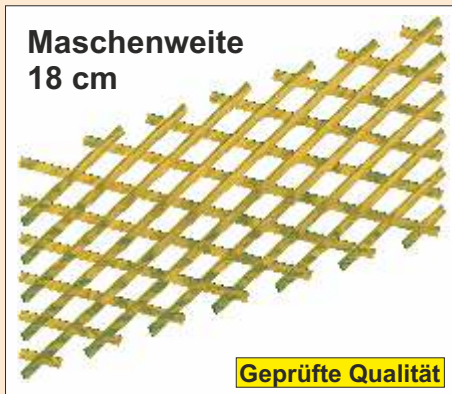

Super
Aktion

Super
Aktion

Schneegitter GEPRÜFTE QUALITÄT

36,69

Art.Nr.: 10-50131
Fichte, KDI-C

Latten 1,5x4 cm, Länge 200 cm
imprägniert KDI-C, genagelt
900 cm Nutzlänge bei 90 cm Höhe
VPE 25 Stk.