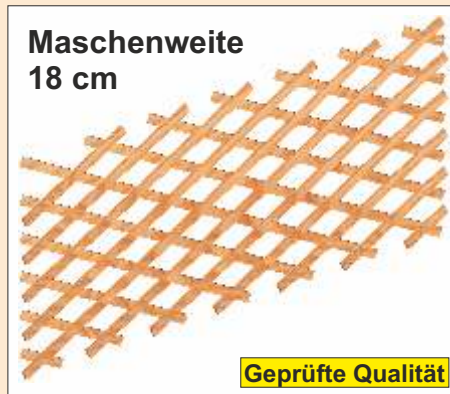

39,69

Art.Nr.: 10-50103
Lärche Natur

Latten 1,5x4 cm, Länge 200 cm
natur, genagelt
900 cm Nutzlänge bei 90 cm Höhe
VPE 25 Stk.