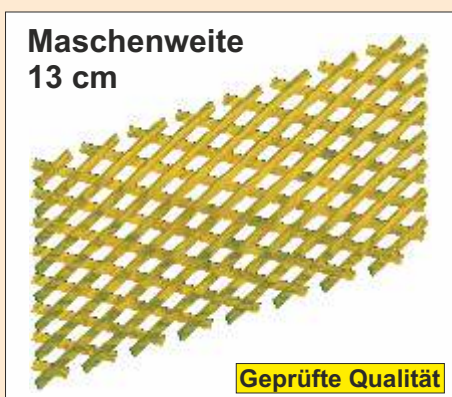

Schneegitter/Brückengitter GEPRÜFTE QUALITÄT

37,29

Art.Nr.: 10-50231
Fichte, KDI-C

Latten 1,5x4 cm, Länge 200 cm
imprägniert KDI-C, genagelt
750 cm Nutzlänge bei 90 cm Höhe
VPE 25 Stk.