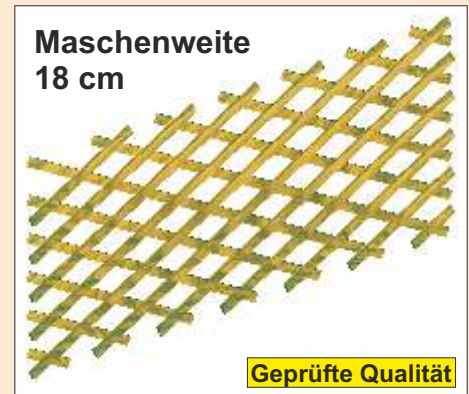

41,29

Art.Nr.: 10-50133
Lärche KDI-C

Latten 1,5x4 cm, Länge 200 cm
imprägniert KDI-C, genagelt
900 cm Nutzlänge bei 90 cm Höhe
VPE 25 Stk.