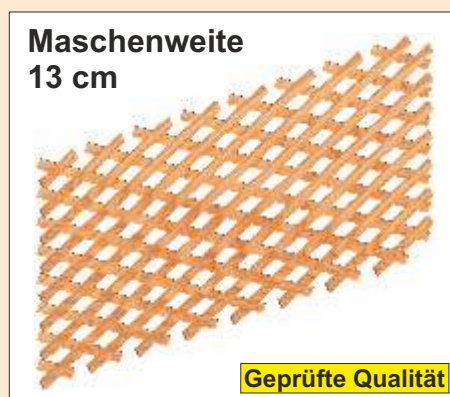

39,79

Art.Nr.: 10-50203
Lärche Natur

Latten 1,5x4 cm, Länge 200 cm
natur, genagelt
750 cm Nutzlänge bei 90 cm Höhe
VPE 25 Stk.